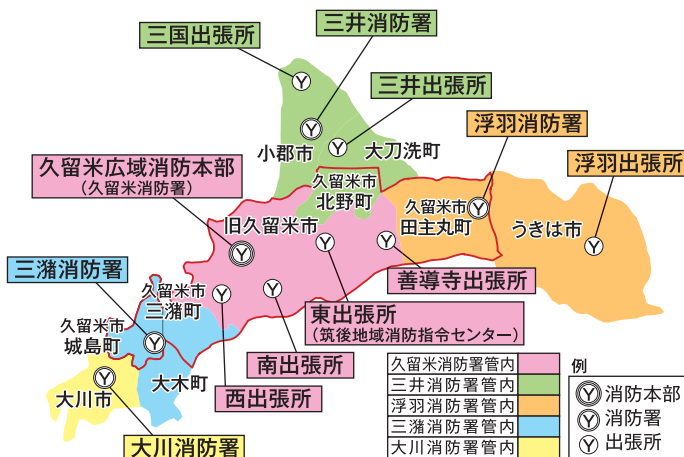

久留米広域消防本部

組織図

久留米広域消防本部

管内図

久留米広域消防本部は、久留米広域消防組合を構成する、久留米市、大川市、小郡市、うきは市、大刀洗町及び大木町の消防に関する事務を行っています。

管内データ

- 人口:448,011人
- 面積:467.83km²
(令和7年1月1日現在)

災害件数

- 火災:126件
- 救急:25,936件
- 救助:328件
(令和7年の出動件数)

消防力

- 1消防本部 5消防署 7出張所
- 職員定数:464人
- 保有車両:97台