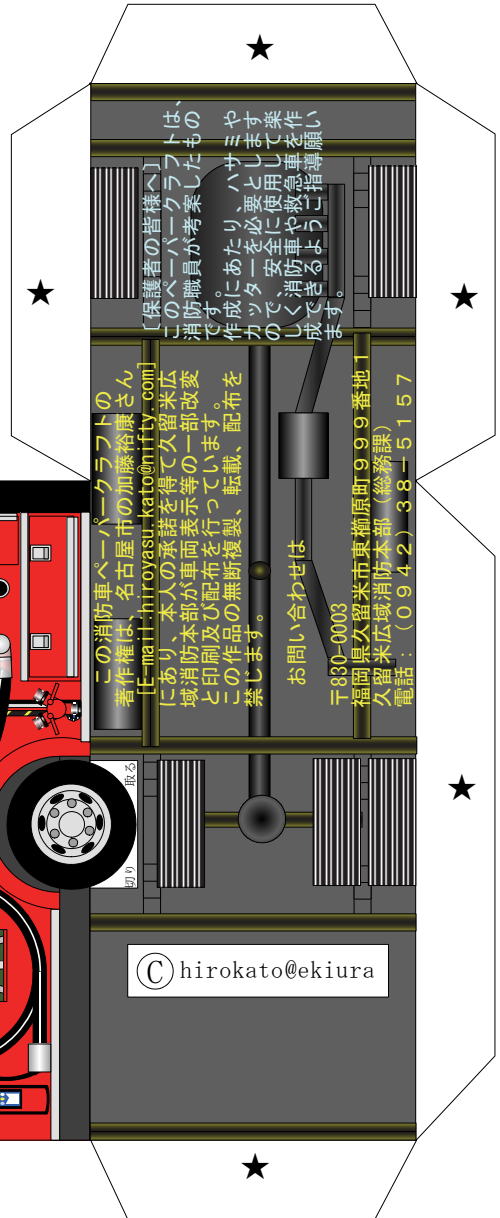

パトライト

「じょうずに作ってね！」
★印は「のりつけ」です。

火あそびは
ぜったいに
やめようネ！

この消防車ペーパークラフトの
著作権は、名古屋市の加藤裕康さん
[E-mail: hiroyasu.kato@mifty.com]
にあり、本人の承諾を得て久留米広
域消防本部が車両表示等の一部改変
と印刷及び配布を行っています。
この作品の無断複製、転載、配布を
禁じます。

【保護者の皆様へ】
ハサミや
やすこ
を必要と
し、安全
に使用し
て製作
してください。
消防職員が
考案したもの
です。