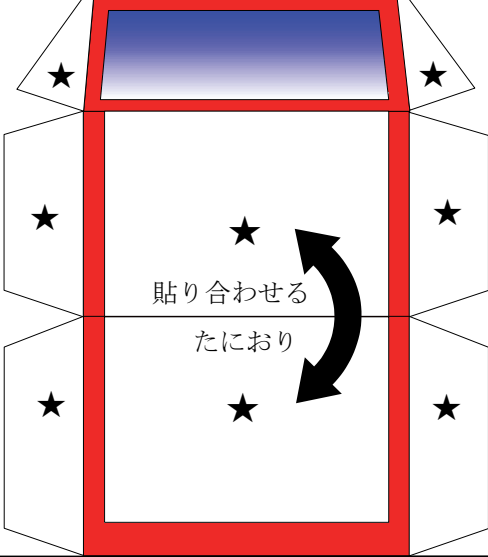

パトライト

「じょうずに作ってね！」
★印は「のりつけ」です。

火あそびは
ぜったいに
やめようネ！

この消防車ペーパークラフトの
著作権は、名古屋市の加藤裕康さん
[E-mail: hiroyasu.kato@mifty.com]
にあり、本人の承諾を得て久留米広
域消防本部が車両表示等の一部改変
と印刷及び配布を行っています。
この作品の無断複製、転載、配布を
禁じます。

【保護者の皆様へ】
ハサミや
やすこ
を必要と
し、安全
に使用し
て製作
してください。
消防職員が
考案したもの
です。